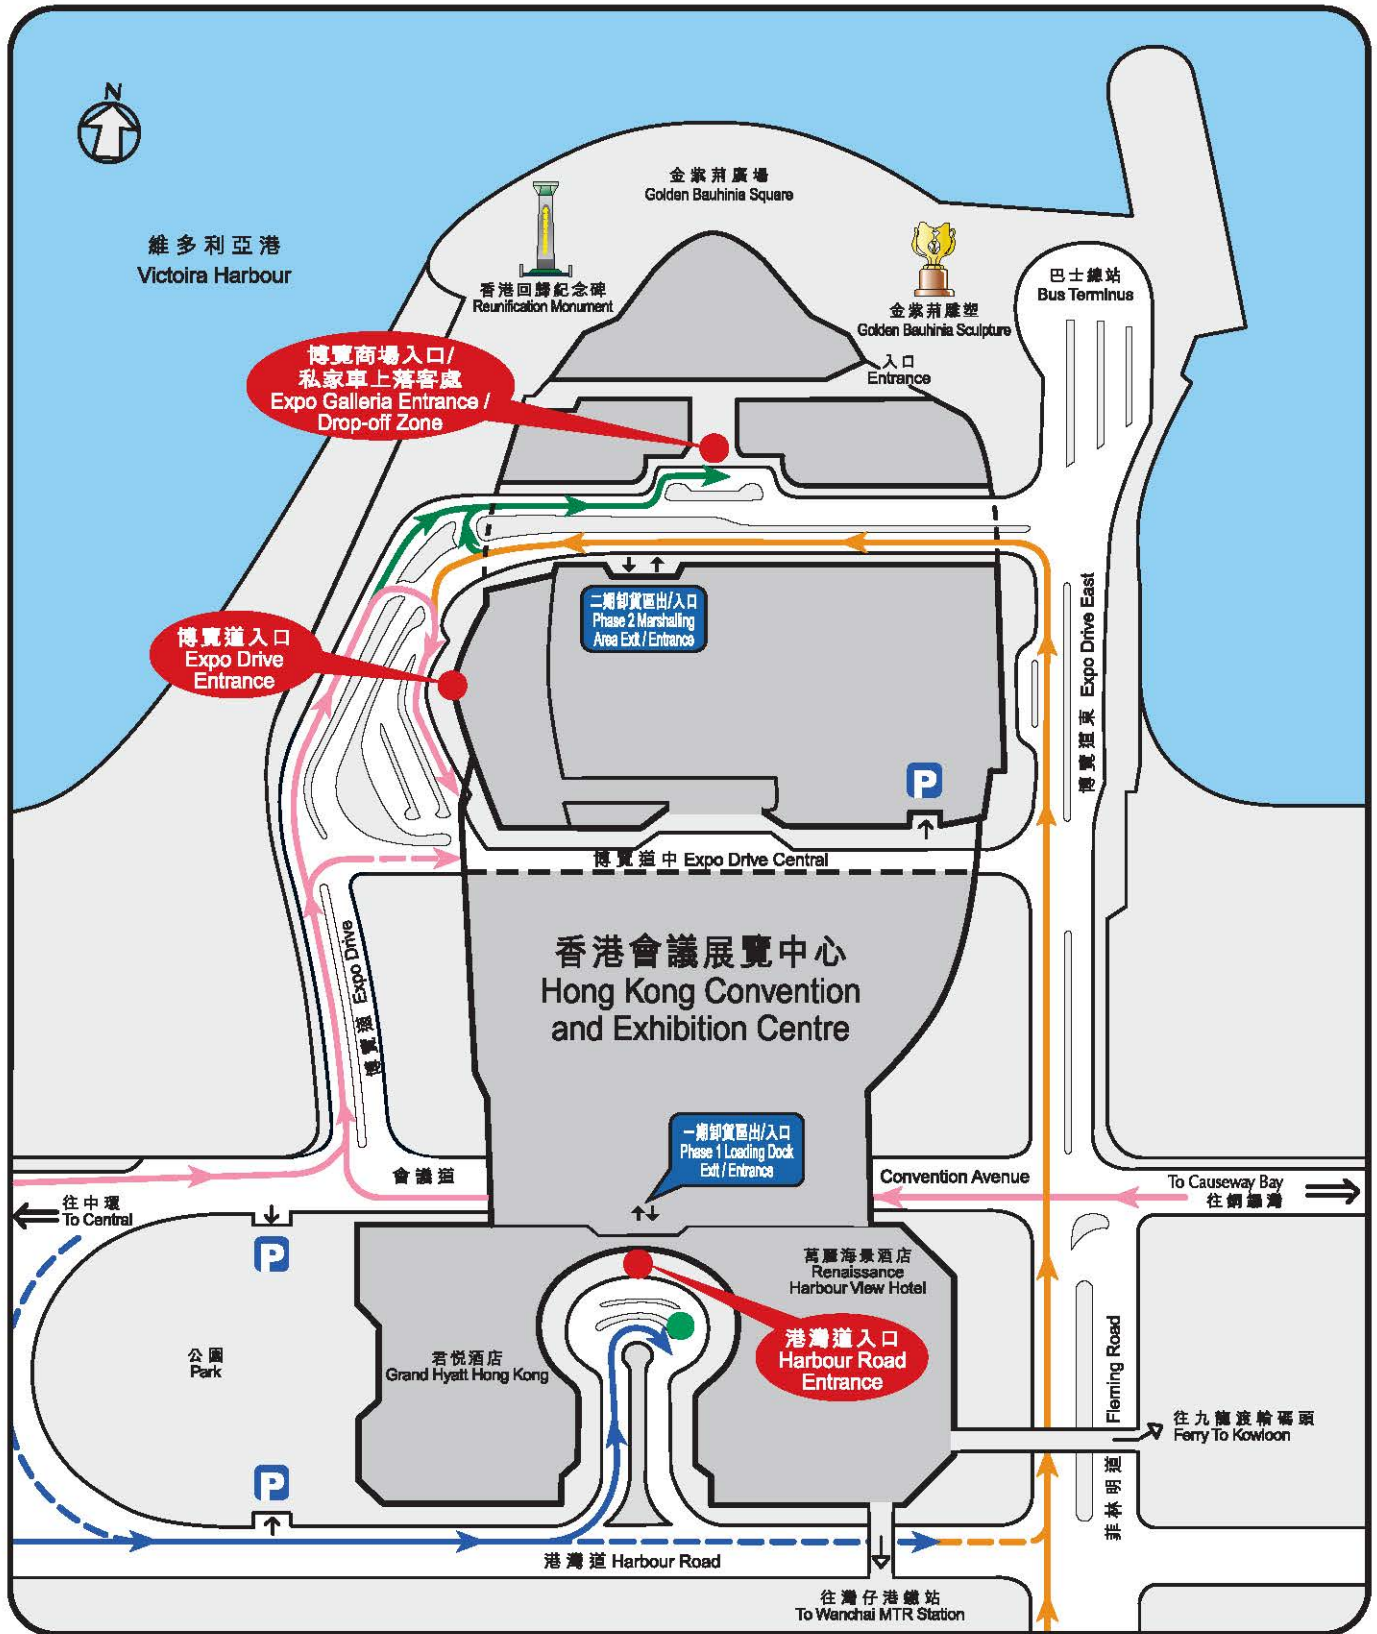

香港會議展覽中心 Hong Kong Convention and Exhibition Centre

主要入口示意圖 Main Entrance Locations

● 的士站
Taxi Stand

P 停車場入口
Carpark Entrance

香港會議展覽中心
Hong Kong Convention and Exhibition Centre

香港會議展覽中心(管理)有限公司負責管理 Managed by HKCEC (Management) Limited
中國香港灣仔博覽道一號 1 Expo Drive, Wanchai, Hong Kong, China

→ 博覽商場入口/私家車上落客處
Expo Galleria Entrance/Drop-off Zone

→ 往博覽道入口
To Expo Drive Entrance

→ 往博覽道入口
To Expo Drive Entrance

→ 往博覽道入口
To Expo Drive Entrance

→ 往港灣道入口
To Harbour Road Entrance

→ 往港灣道入口
To Harbour Road Entrance